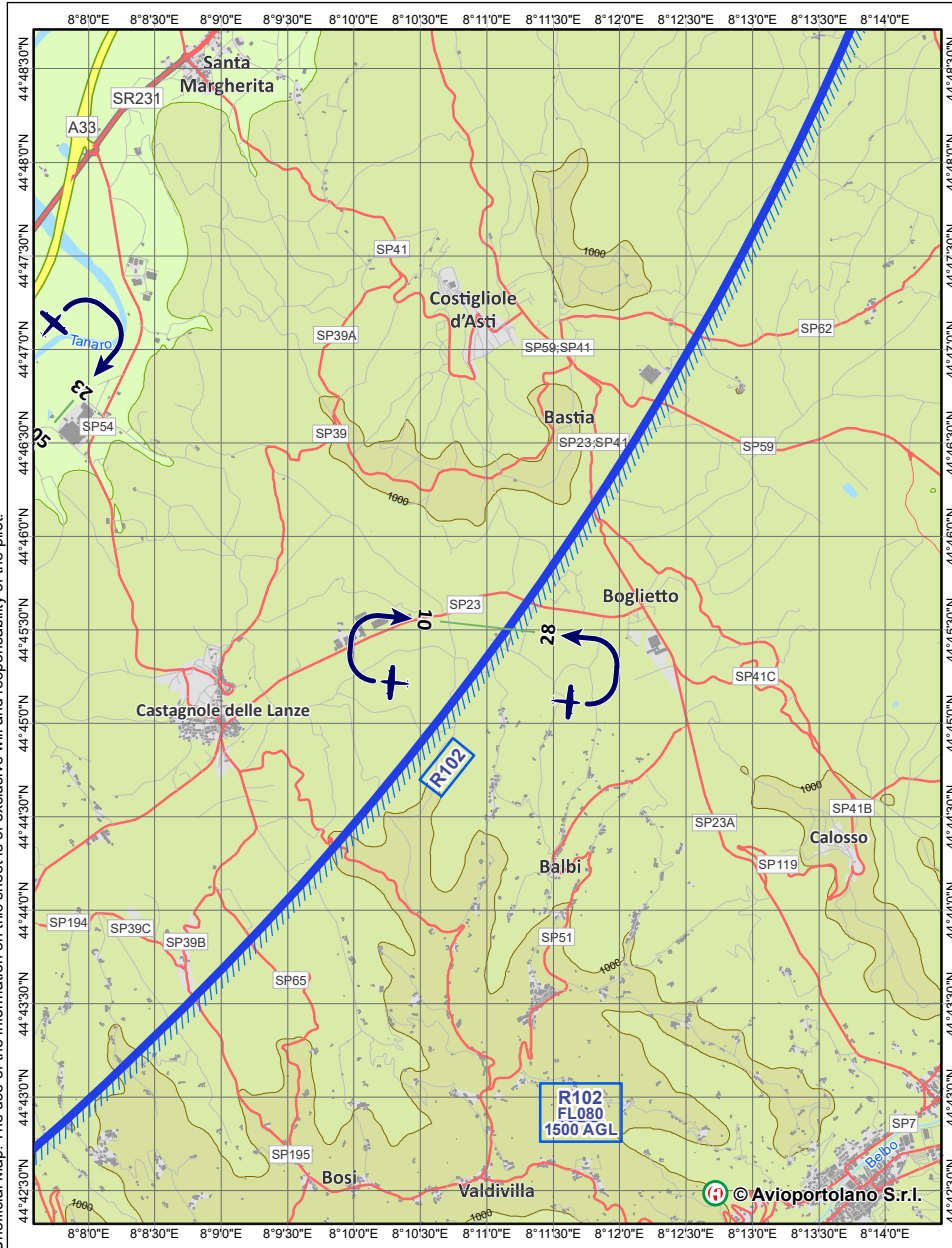

Aviosuperficie  Registered airfield

AT01
ELEV 617ft / 188m

Aviosuperficie Boglietto
Costigliole D'Asti
ITALIA

Carta non ufficiale. L'utilizzo delle informazioni presenti in questa scheda è di esclusiva volontà e responsabilità del pilota.
Unofficial Map. The use of the information on this sheet is of exclusive will and responsibility of the pilot.

Aeronautical information up to 1500 AGL
Projection: WGS 1984 Web Mercator Auxiliary Sphere
© AVIOPORTOLANO srl - All right reserved - Aeronautical Charts
ISO 9001:2015 AIS certified company n. IT319538

scale 1:75,000